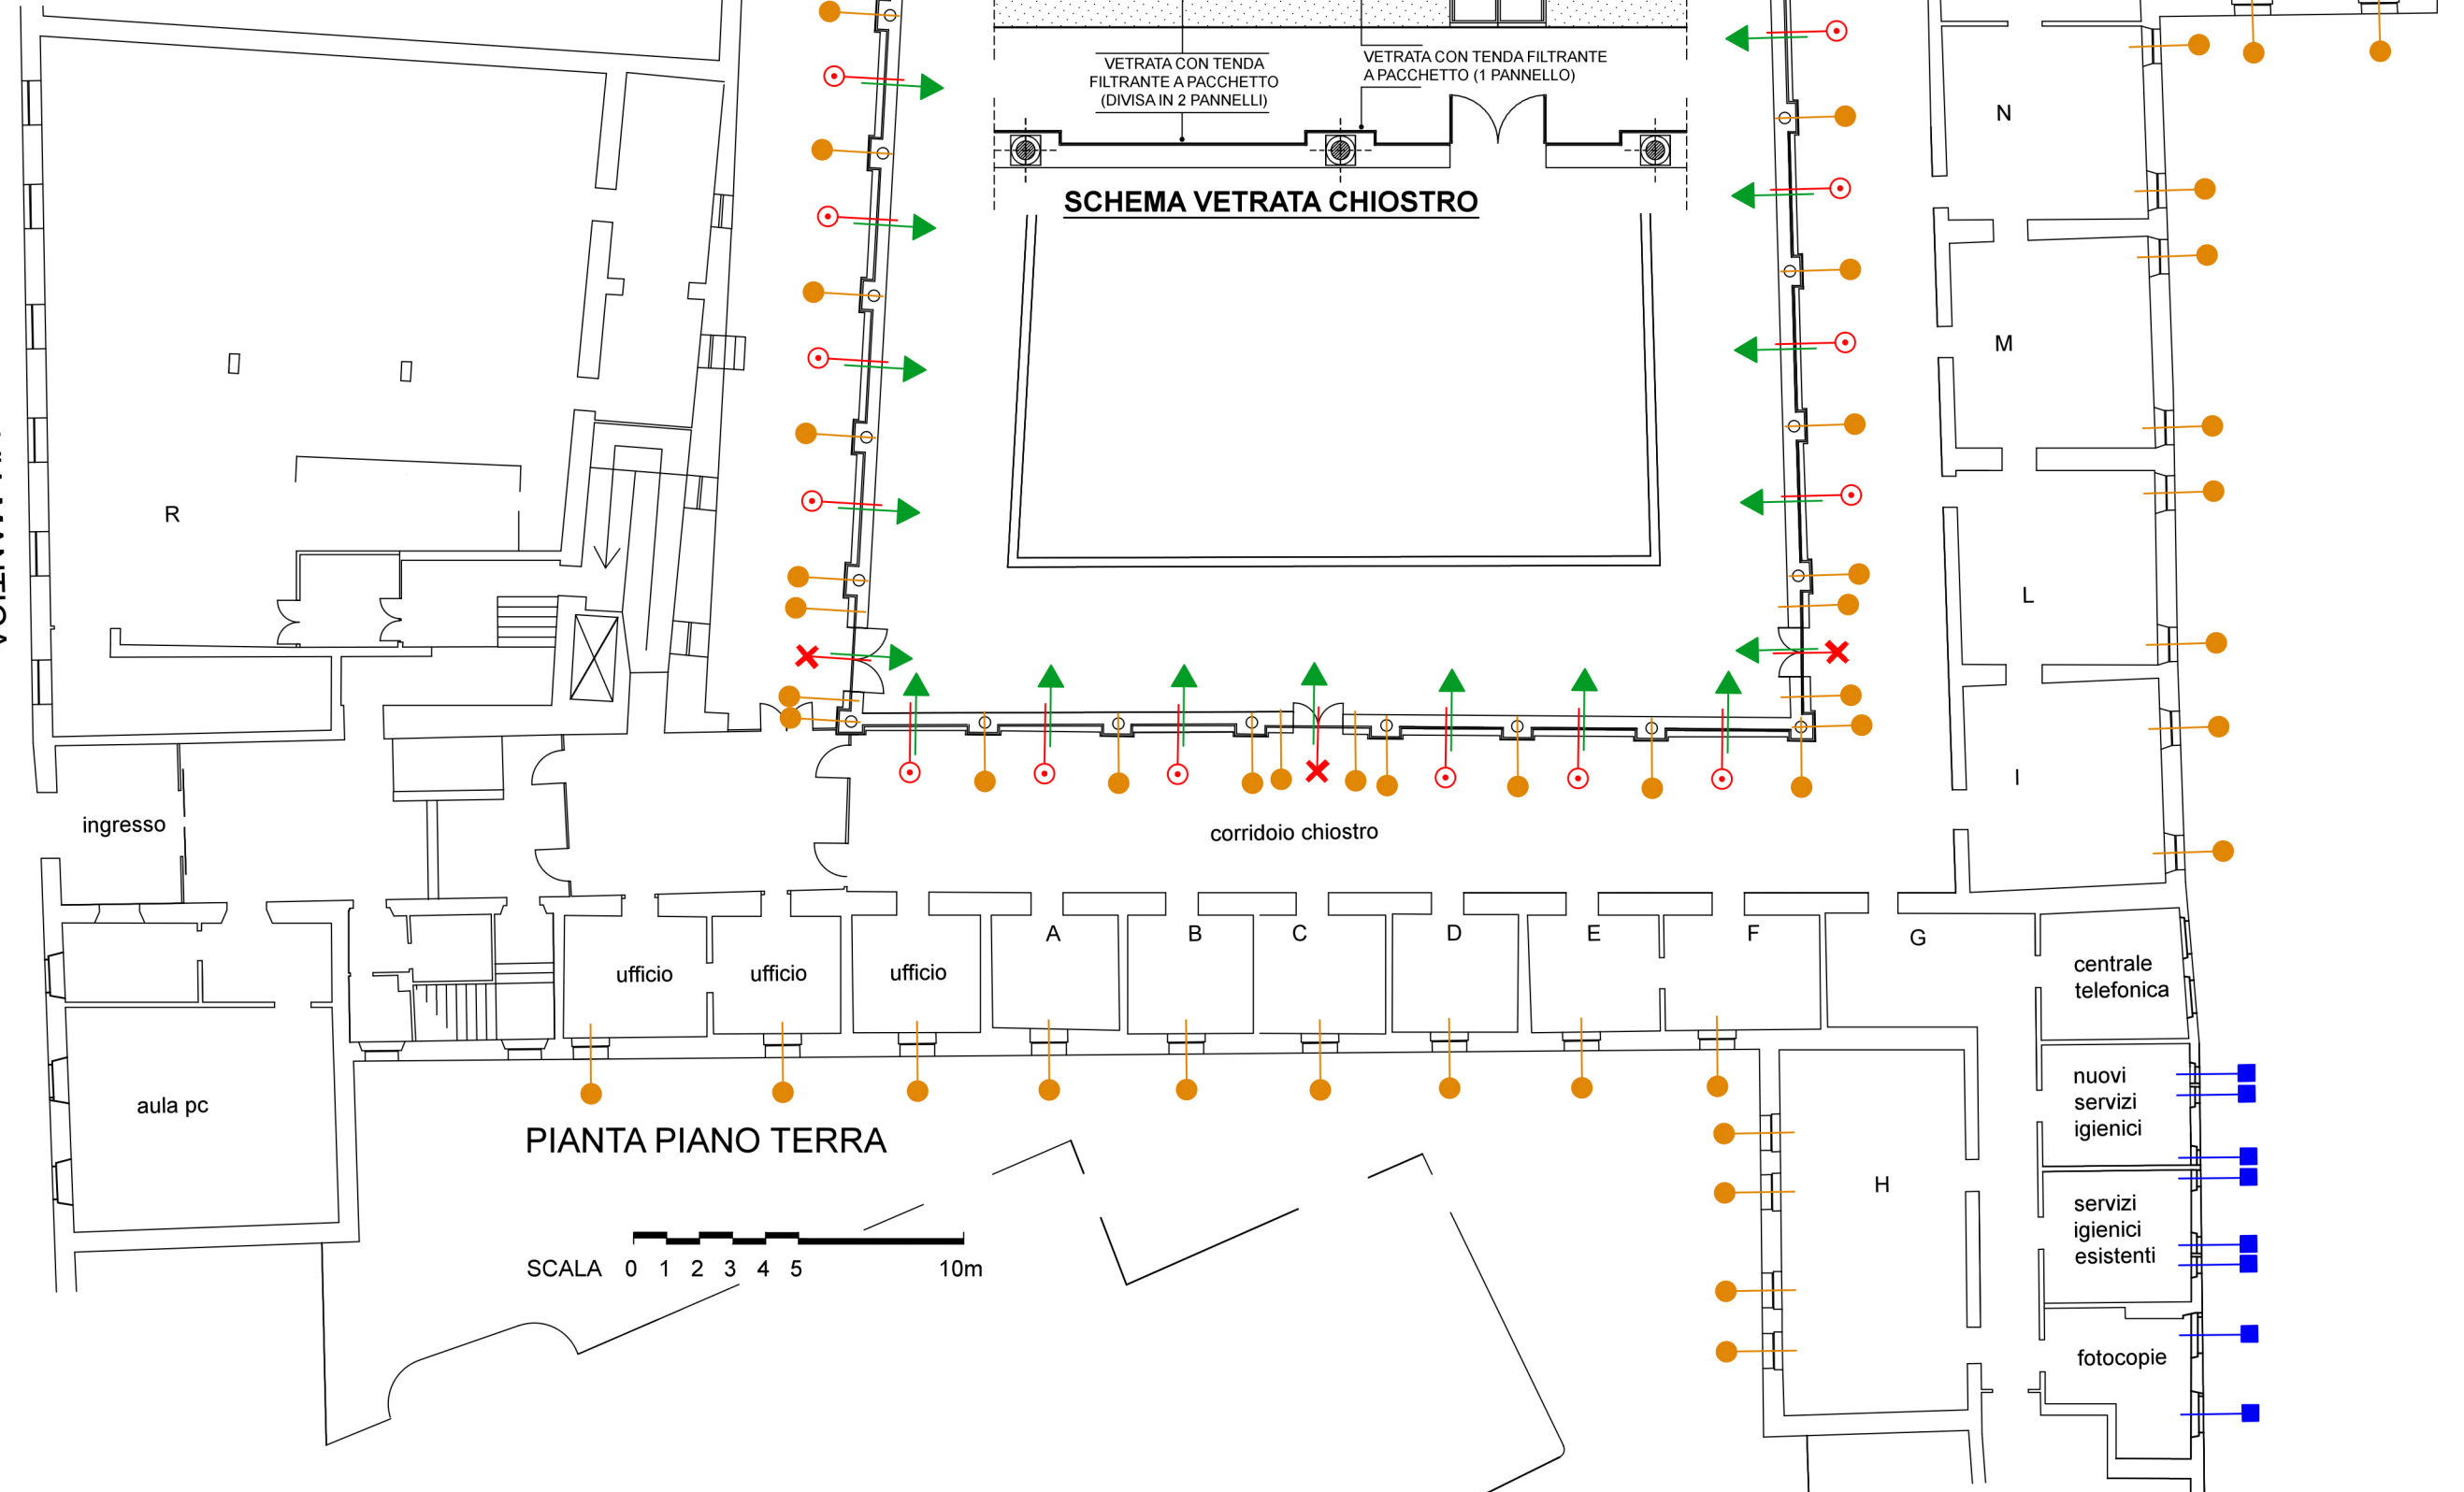

LEGENDA TENDE:

- LUNETTA SUPERIORE FILTRANTE FISSA
- LUNETTA SUPERIORE OSCURANTE FISSA
- TENDE FILTRANTI A PACCHETTO PER VETRATA DA 2 PANNELLI
- TENDE FILTRANTI FISSE PER PORTA DA 2 PANNELLI
- TENDE FILTRANTI A PACCHETTO PER FINESTRA
- TENDE OSCURANTI FISSE PER FINESTRA E PORTA
- TENDE FILTRANTI FISSE PER FINESTRA
- TENDE OSCURANTI + FILTRANTI PER FINESTRA E VETRATA DA 2 PANNELLI
- TENDE OSCURANTI

VIA MANTICA

saletta da 12 posti

SCHEMA VETRATA CHIOSTRO

PIANTA PIANO TERRA

SCALA 0 1 2 3 4 5 10m