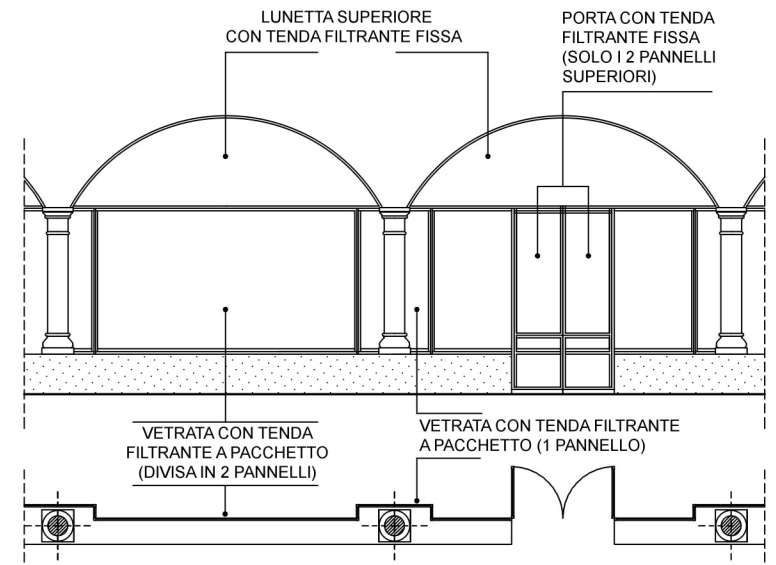

LEGENDA TENDE:

- LUNETTA SUPERIORE FILTRANTE FISSA
- LUNETTA SUPERIORE OSCURANTE FISSA
- TENDE FILTRANTI A PACCHETTO PER VETRATA DA 2 PANNELLI
- TENDE FILTRANTI FISSE PER PORTA DA 2 PANNELLI
- TENDE FILTRANTI A PACCHETTO PER FINESTRA
- TENDE OSCURANTI FISSE PER FINESTRA E PORTA
- TENDE FILTRANTI FISSE PER FINESTRA
- TENDE OSCURANTI + FILTRANTI PER FINESTRA E VETRATA DA 2 PANNELLI
- TENDE OSCURANTI

VIA MANTICA

saletta da 12 posti

SCHEMA VETRATA CHIOSTRO

PIANTA PIANO TERRA

SCALA 0 1 2 3 4 5 10m